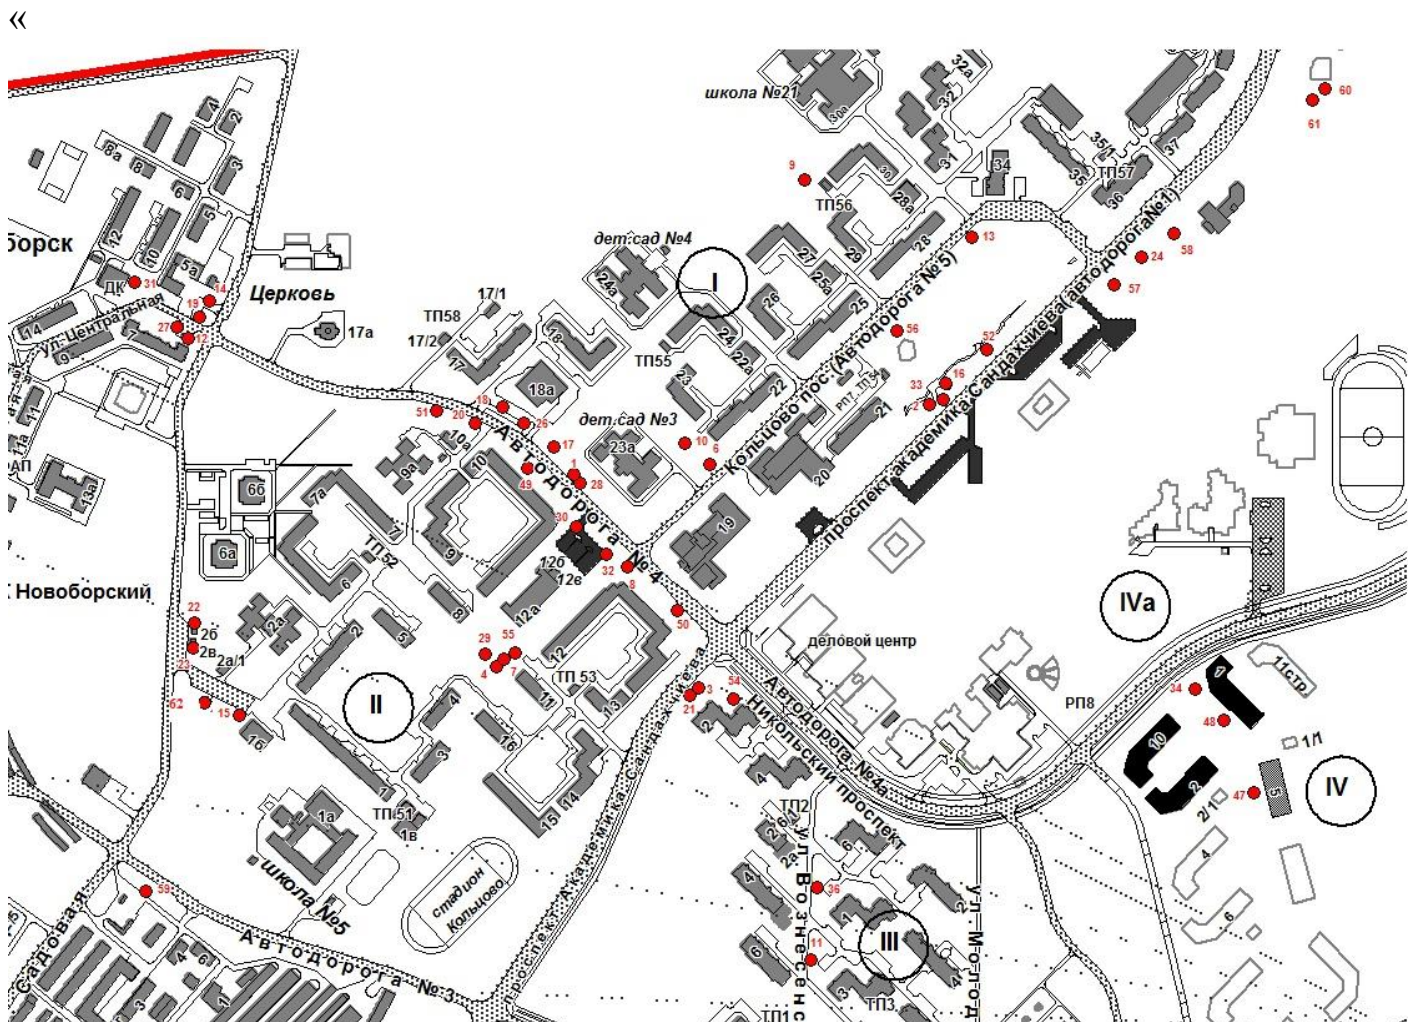

Приложение
к постановлению администрации
рабочего поселка Кольцово
от 24.08.2020 № 731

«Приложение 2
к постановлению администрации
рабочего поселка Кольцово
от 22.09.2014 № 1000

Графическая схема размещения нестационарных торговых объектов
на территории рабочего поселка Кольцово